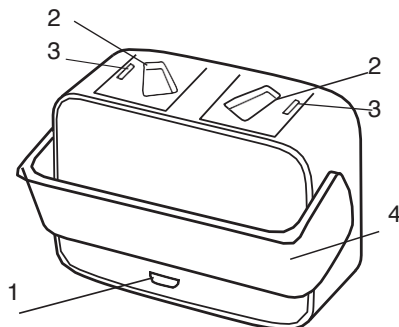

PROPRIETĂȚI

Culoare:	Negru
Dimensiuni:	Înălțime: 52 mm Lățime: 85 mm Adâncime: 29 mm
Greutate:	aproximativ 70 g
Capacitate	Poate conține un set de aparate auditive. Poate încărca aparatele auditive individual. Pentru timpul de încărcare și indicații, consultați Instrucțiunile de utilizare pentru încărcătorul WIDEX MRR2D
Intervalul de temperatură, umiditate și presiune atmosferică de funcționare:	0 °C (32 °F) până la 30 °C (86 °F), 10 %-95 % rH și 750 până la 1060 mbar.
Depozitare și transport:	-20 °C (-4 °F) până la 50 °C (122 °F), 10 %-95 % rH și 750 până la 1060 mbar

Încărcătorul are un compartiment de încărcare pentru fiecare aparat auditiv și două indicatoare luminoase care arată starea de încărcare a aparatelor auditive.

1. Port micro USB
2. Puncte de încărcare
3. Indicatori luminoși
4. Capac cu balamale