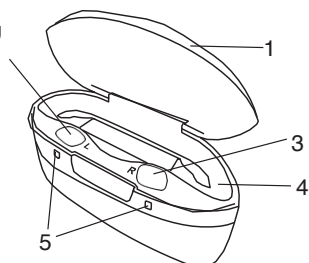

1. Capac încărcător
2. Compartiment de încărcare pentru aparatul auditiv stâng
3. Aparatul auditiv drept se încarcă bine
4. Compartiment pentru receptoare
5. Indicatoare luminoase de încărcare a aparatului auditiv
6. Indicator luminos pentru starea bateriei interne
7. Port USB-C
8. Buton de pornire/oprire

ÎN CUTIE

În cutia de prezentare veți găsi:

- Un încărcător
- Un adaptor de alimentare
- Un cablu USB
- Instrucțiuni de utilizare