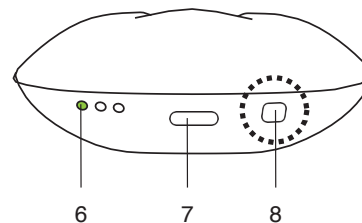

1. Capac încărcător
2. Compartiment de încărcare pentru aparatul auditiv stâng
3. Aparatul auditiv drept se încarcă bine
4. Compartiment pentru receptoare
5. Indicatoare luminoase de încărcare a aparatului auditiv
6. Indicator luminos pentru starea bateriei interne
7. Port USB-C
8. Buton de pornire/oprire

ÎN CUTIE

În cutia de prezentare veți găsi:

- Un încărcător
- Un adaptor de alimentare
- Un cablu USB
- Instrucțiuni de utilizare