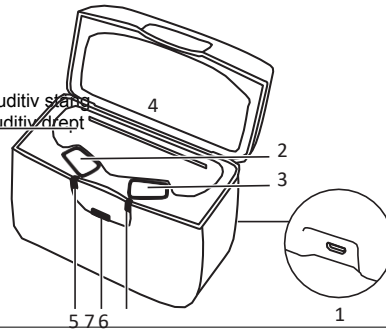

Încărcătorul pe scurt

Dispozitivul este format dintr-o unitate de încărcare pentru fiecare aparat auditiv, un compartiment de întreținere pentru receptoare și trei indicatoare luminoase care arată starea de încărcare a aparatelor auditive și starea ciclului de întreținere. Capacele se închid cu ajutorul unui magnet.

- 1.Port micro USB
- 2.Aparatul auditiv stâng se încarcă bine
- 3.Aparatul auditiv drept se încarcă bine
- 4.Compartimentul de întreținere a receptoarelor
- 5.Indicator luminos de încărcare pentru aparatul auditiv stâng
- 6.Indicator luminos de încărcare pentru aparatul auditiv drept
- 7.Indicator luminos de întreținere

ÎN CUTIE

În cutia de prezentare veți găsi:

- Un încărcător
- Un cablu USB
- O sursă de alimentare
- Un manual de instrucțiuni